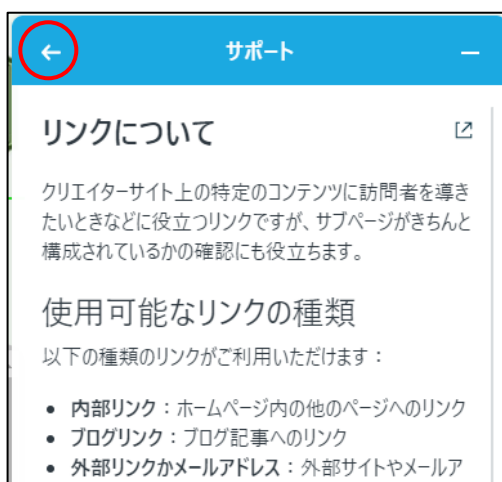

Jimdo 新機能（2019/09/14 現在）

Jimdo の操作方法を調べる方法として、ログイン状態の時、画面右下に次の表示がされるようになり情報が得られるようになりました。

- 1 【クリック】すると次の表示になるので、【ボックス内に質問内容を入力】し【Enter キー押下】すると、関係する項目が表示されるので、【選択】して表示させます。

- 2 目的の情報が検索できない場合は、【←】をクリックすると、右図になるので、入力内容を変更して再検索します。

【←をクリック】すると、右下にボタンが格納されます。