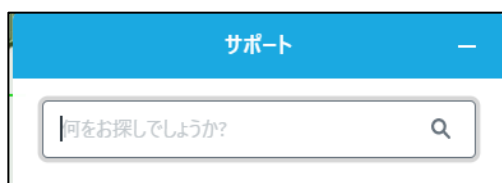

Jimdo 新機能（2019/09/14 現在）

Jimdo の操作方法を調べる方法として、ログイン状態の時、画面右下に次の表示がされるようになり情報が得られるようになりました。

- 1 【クリック】すると次の表示になるので、【ボックス内に質問内容を入力】し【Enter キー押下】すると、関係する項目が表示されるので、【選択】して表示させます。

- 2 目的の情報が検索できない場合は、【←】をクリックすると、右図になるので、入力内容を変更して再検索します。

【←をクリック】すると、右下にボタンが格納されます。