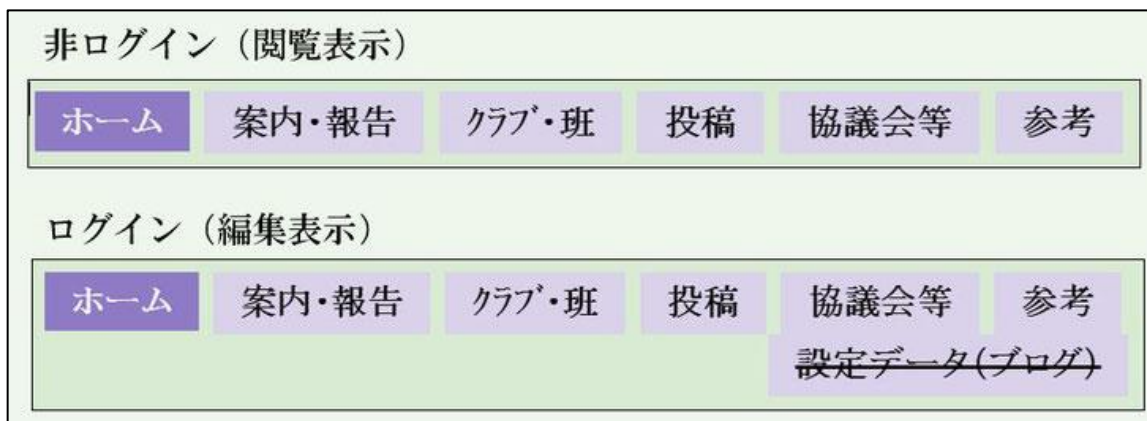

ナビゲーションの設定（ホーム～参考）

1 設定方法

【管理メニュー】 → 【デザイン】 → 【スタイル】 → 【ナビゲーションを選択】

2 フォントなどの設定は次のとおりです。

フォント=明朝 サイズ=24、太字 フォントカラー=黒

フォントカラー（active）=白 背景色=薄紫色 背景色（active）=紫色

配置=中央

※ 参考の第一階層には、「設定データ（ブログ）」として設定項目が表示されていますが、このリンク先のデータは「ブログ」で作成されています。
また、「設定データ（ブログ）」は非表示に設定しています。

※ ブログは「投稿日時」が標準で表示されますが、次により「非表示」に設定してあります。

【管理メニュー】 → 【ブログ】 → 【各種設定】 → 【日付を非表示】 → 【保存】