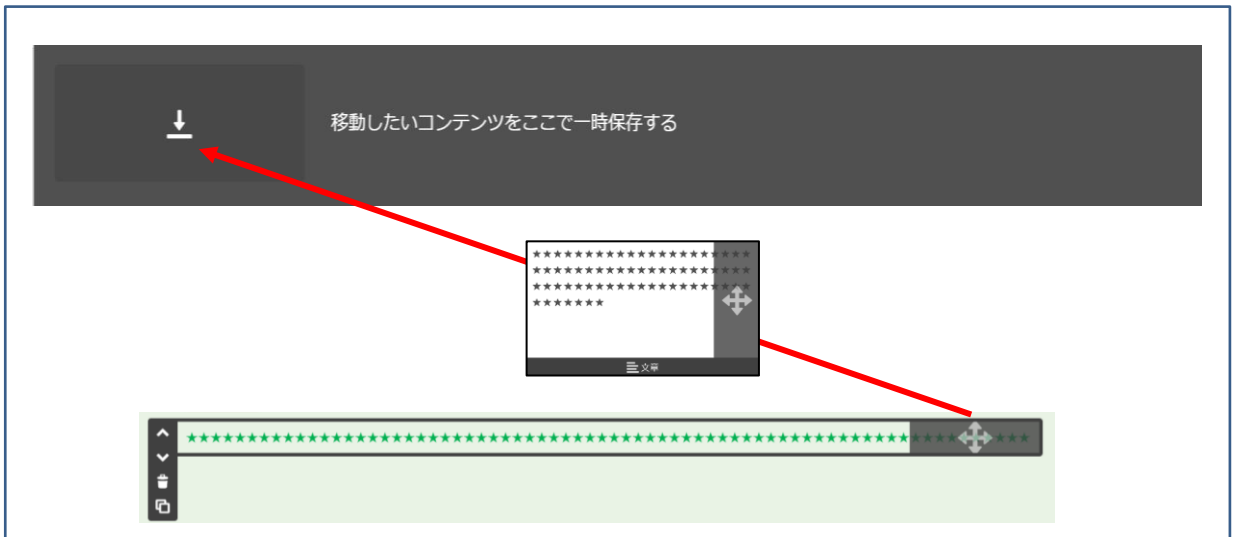

## 1 コンテンツの移動

左側に表示された「上に移動・下に移動」だけでなく、次によりページ間の移動が可能です。

- (1) 【コンテンツ右側の黒い部分をポイント】→【左上のヘッダー部にドラッグ】すると「移動したいコンテンツをここで一時保管」と表示されるので【ドロップ（マウスポインターを離す）】します。

次のようにコンテンツが一時保管されます。  
複数のコンテンツを1つずつ複数保管できます。

- (2) 【貼り付けるページを表示】→【コンテンツを貼り付ける位置にドラッグ】すると、次のように「横線と下矢印マーク」が表示されるので【ドロップ（マウスボタンを離す）】します。